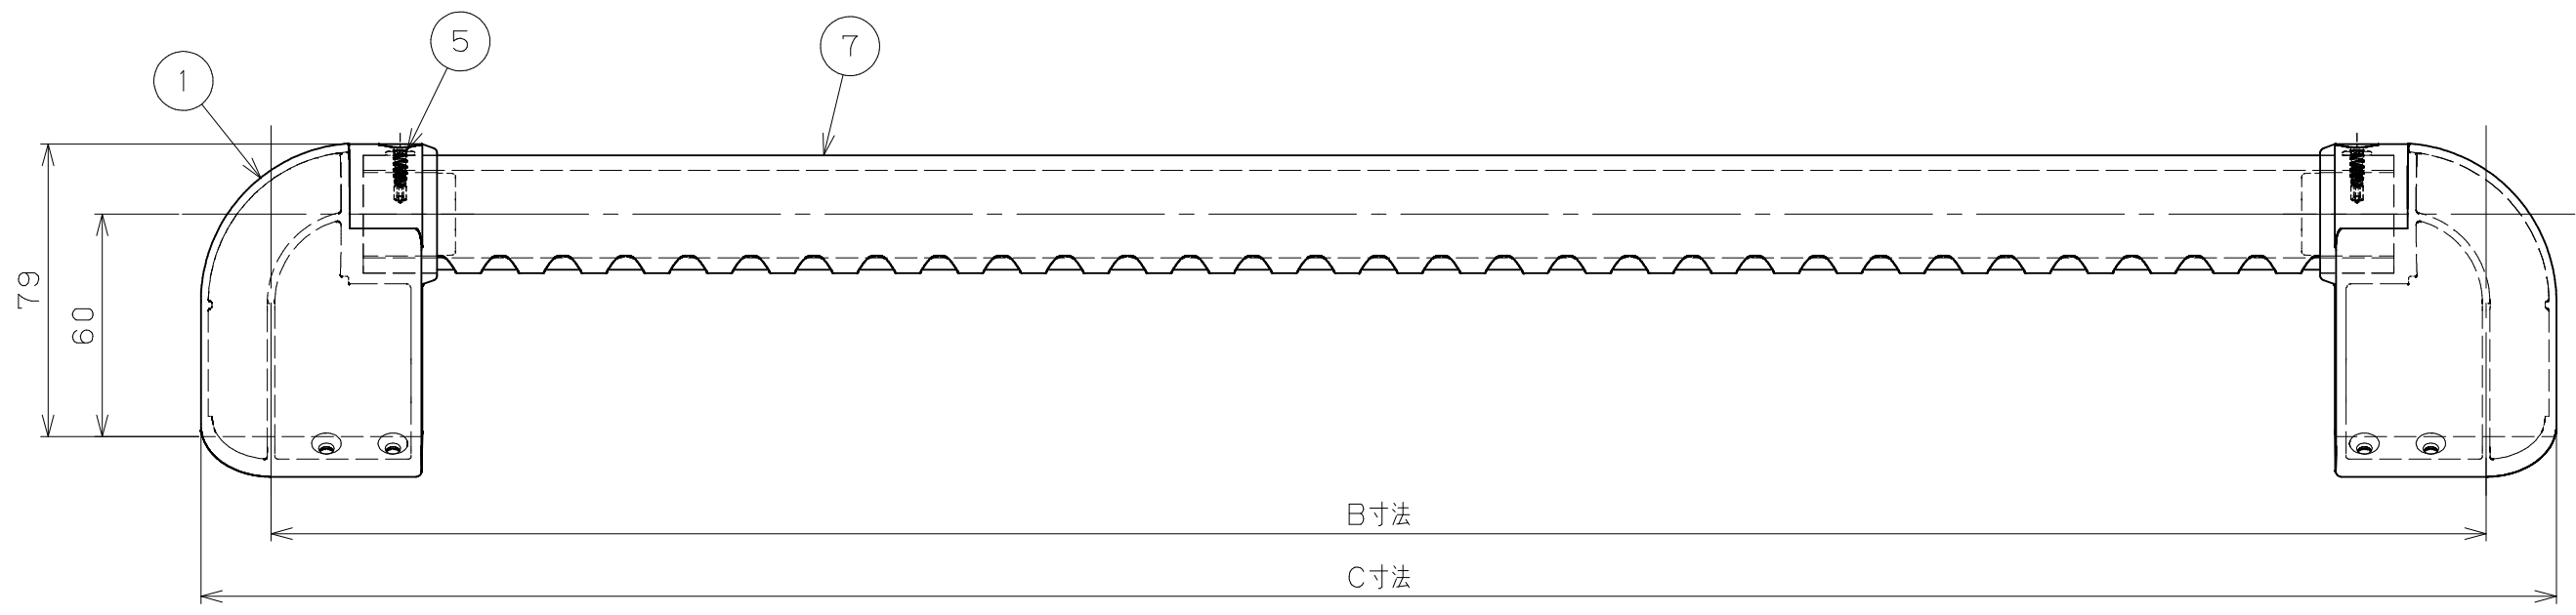

片番	訂正内容	日付	備考	押印	検印	承認
△						
△						

商品コード	品名	品番	色調	A寸法	B寸法	C寸法
0407387	BAUHAUS 32	SAQ-D-600W	ホワイト	550	600	638
0407388	ソフトアクアレール 出隅I型ハンド	SAQ-D-800W	ホワイト	750	800	838

品番	名称	数量	材質	表面処理	備考
7	手すり棒	1	芯材：アルミ 表面：半硬質樹脂	練込着色	白色
6	ブラケット取付けねじ	4	SUSXM7	生地脱脂	⊕皿木ねじ 3.8×20
5	ブラケット取付けねじ	8	SUSXM7	生地脱脂	⊕皿木ねじ 3.8×40
4	手すり棒止めねじ	2	SUS410	生地脱脂	⊕ドリルねじ 4×13
3	ねじキャップ	2	LDPE	練込着色	白色
2	カバー	2	PP	練込着色	白色
1	出隅ブラケット 本体	2	ADC12	練込着色	白色

記事	名称	BAUHAUS 32ソフトアクアレール 出隅I型ハンド 600・800	製 図 月 日	承認	検 図	設 計	製 図
	図 番		尺 度	1/2 /	マツ六株式会社 MAZROC CO., LTD.		