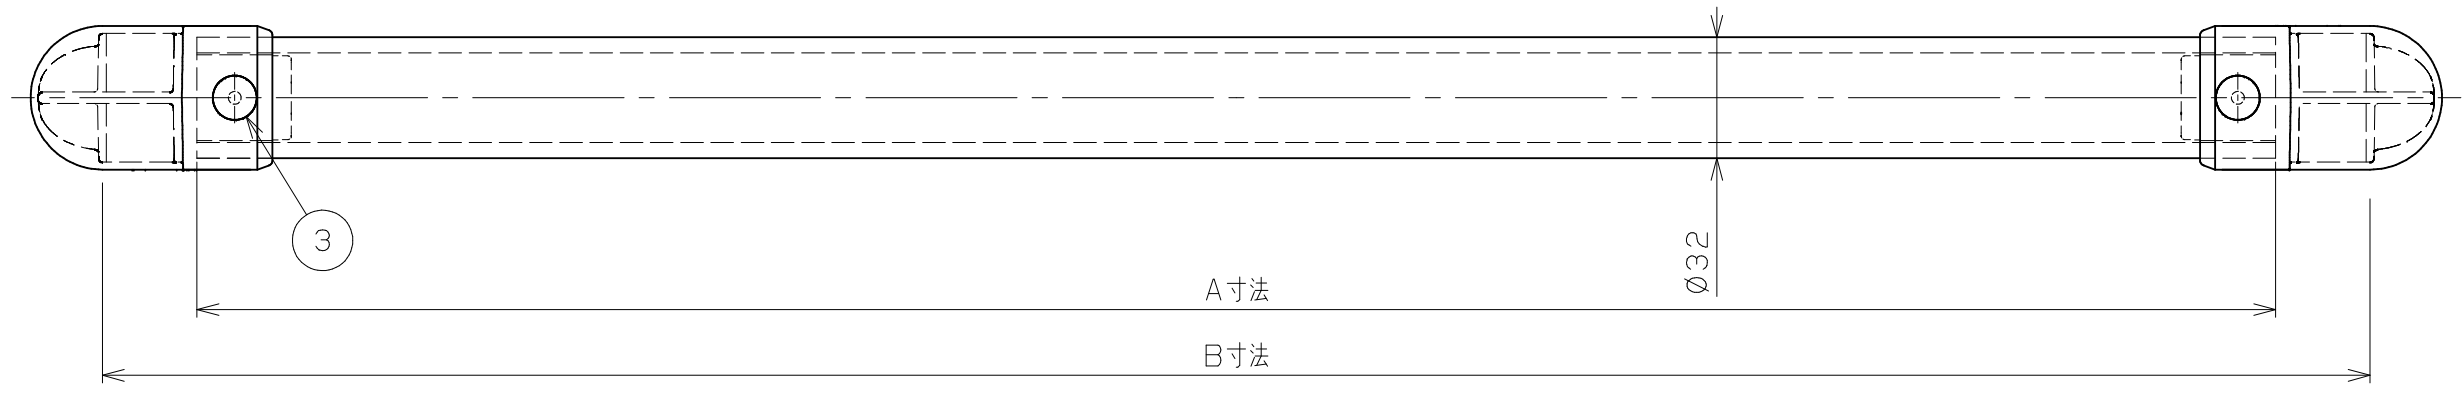

片番	訂正内容	日付	備考	押印	検印	承認
△						
△						

商品コード	品名	品番	色調	A寸法	B寸法	C寸法
0407387	BAUHAUS 32	SAQ-D-600W	ホワイト	550	600	638
0407388	ソフトアクアレール 出隅I型ハンド	SAQ-D-800W	ホワイト	750	800	838

品番	名称	数量	材質	表面処理	備考
7	手すり棒	1	芯材：アルミ 表面：半硬質樹脂	練込着色	白色
6	ブラケット取付けねじ	4	SUSXM7	生地脱脂	⊕皿木ねじ 3.8×20
5	ブラケット取付けねじ	8	SUSXM7	生地脱脂	⊕皿木ねじ 3.8×40
4	手すり棒止めねじ	2	SUS410	生地脱脂	⊕ドリルねじ 4×13
3	ねじキャップ	2	LDPE	練込着色	白色
2	カバー	2	PP	練込着色	白色
1	出隅ブラケット 本体	2	ADC12	練込着色	白色

記事	名称	BAUHAUS 32ソフトアクアレール 出隅I型ハンド 600・800	製 図 月 日	承認	検 図	設 計	製 図
	図 番		尺 度	1/2 /	マツ六株式会社 MAZROC CO., LTD.		